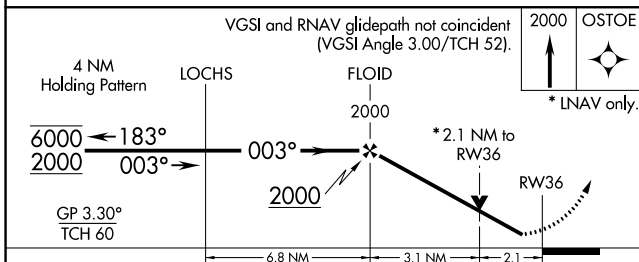

WAAS CH 62913 W36A	APP CRS 003°	Rwy Idg 5002 TDZE 117 Apt Elev 119
--	------------------------	---

RNAV (GPS) RWY 36

GEORGE R CARR MEML AIR FLD (BXA)

RNP APCH.	MISSED APPROACH: Climb to 2000 direct OSTOE and hold.
-----------	---

AWOS-3PT 118.025	HOUSTON CENTER 126.8 327.8	UNICOM 122.8 (CTAF) 0
----------------------------	--------------------------------------	---------------------------------

CATEGORY	A	B	C	D
LPV DA	421-1	304 (400-1)		NA
LNAV/VNAV DA	512-1½	395 (400-1½)		NA
LNAV MDA	840-1 723 (800-1)		840-2 723 (800-2)	NA
CIRCLING	840-1 721 (800-1)		880-2¼ 761 (800-2¼)	NA